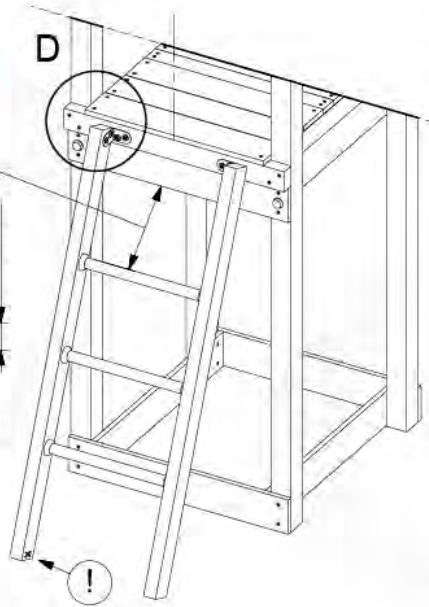

Ladder - s00 - 12-12-2019 - v0.1

1a

Ø 24,5 mm

C130

2x

40 cm

68 cm

96 cm

min. 23 cm
max. 28 cm

3-U

Ladder - 603 - 12-12-2018 - v0.1

4

Ladder - 604 - 12-12-2019 - v0.1

19 Swing Frame / Climb Frame

20

+