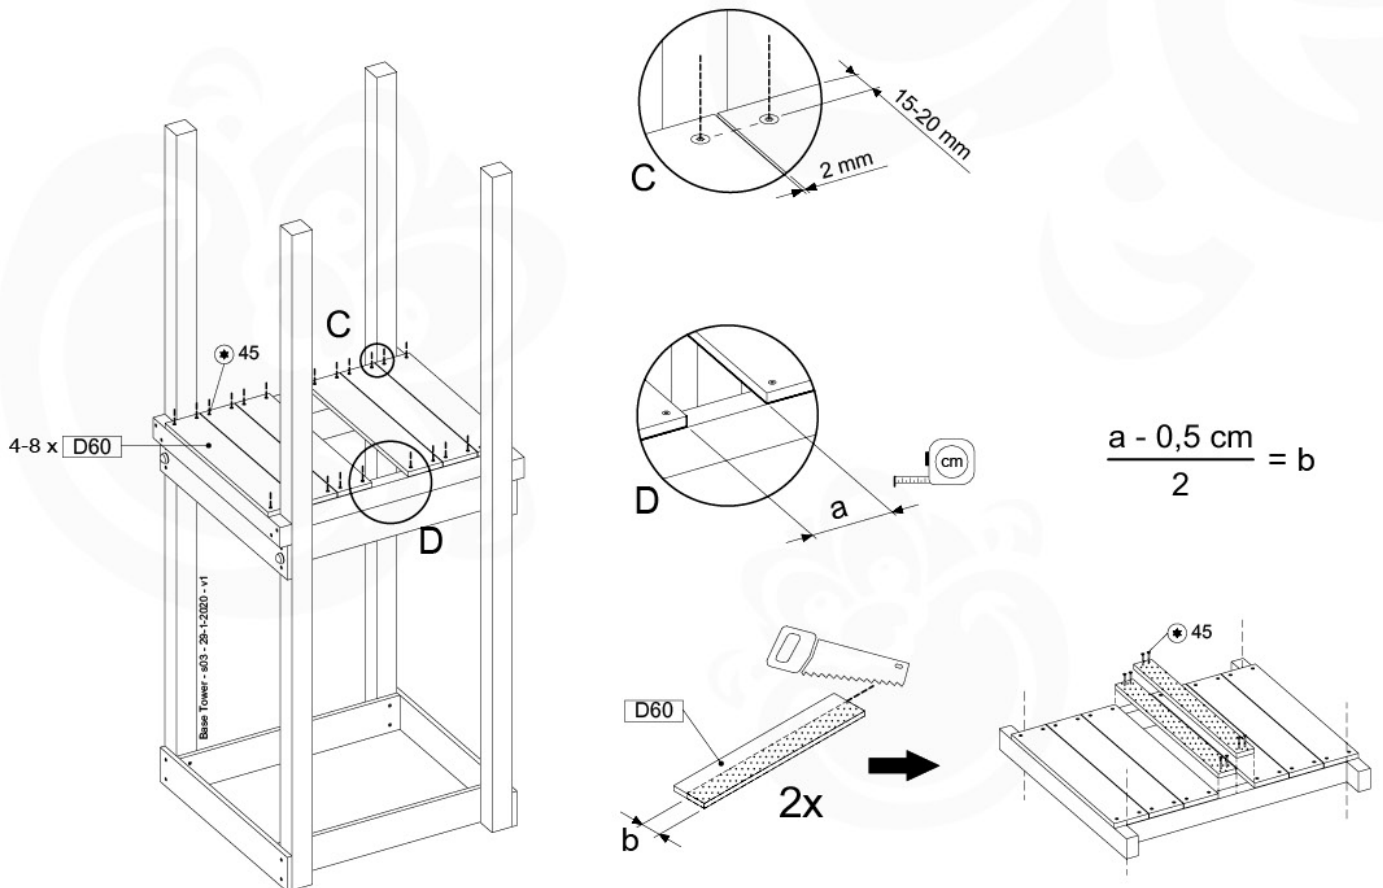

2

3

05 Balustrade

↓
1-T

↓
1-U

1-T

min. 30mm
max. 85mm = x

min. 30mm
max. 65mm