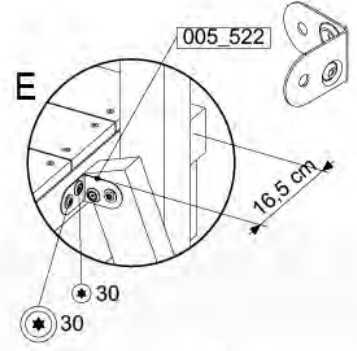

Ladder - s00 - 12-12-2019 - v0.1

1a

Ø 24,5 mm

C130

2x

40 cm

68 cm

96 cm

min. 23 cm
max. 28 cm

3-U

Ladder - 603 - 12-12-2018 - v0.1

4

Ladder - 604 - 12-12-2019 - v0.1

19 Swing Frame / Climb Frame

20

+