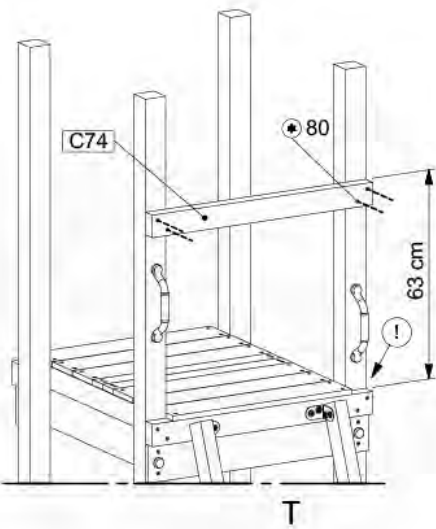

min. 23 cm
max. 28 cm

3-U

Ladder - 603 - 12-12-2018 - v0.1

4

Ladder - 604 - 12-12-2019 - v0.1

19 Swing Frame / Climb Frame

20

+

20

1-Swing frame / 2-Swing frame
457_101

+

20

1-Climb frame / 2-Climb frame
457_105

20 Ground Anchors

1

Tower Anchors - 101 - 12.12.2019 - v1