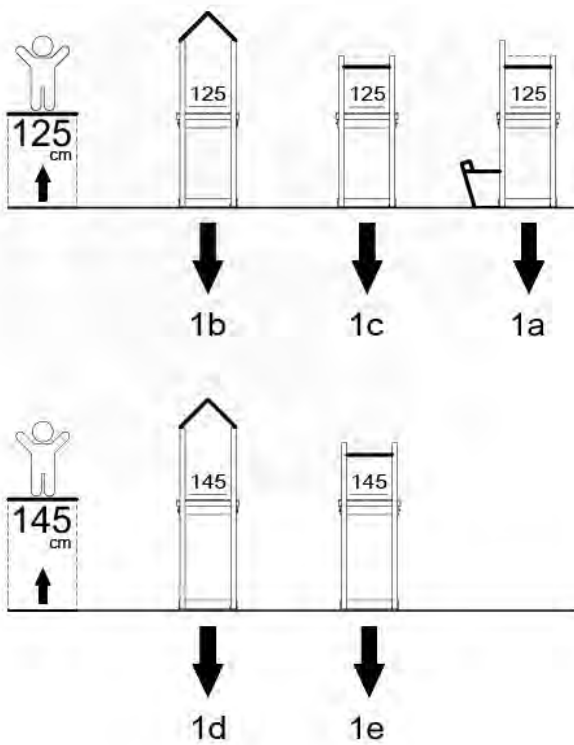

Timber

609_802

L

<p>A</p> 	<p>A240 A200</p>	<p>239cm - 240cm 199cm - 200cm</p>	<p>4 x 4 x</p>
<p>C</p> 	<p>C150 C141 C74 C62</p>	<p>149cm - 150cm 140cm - 141cm 73cm - 74cm 61cm - 62cm</p>	<p>2 x 2 x 15 x 1 x</p>
<p>D</p> 	<p>D141 D74 D65 D60 D21</p>	<p>140cm - 141cm 73cm - 74cm 64cm - 65cm 59cm - 60cm 20cm - 21cm</p>	<p>2 x 28 - 30 x 9 - 12 x 23 - 35 x 10 x</p>
			

02c

02d

02e

03 Base Tower

Base Tower - s00 - 28-1-2020 - v1

1

1a

Base Tower - s01 Xa - 28-1-2020 - v1

y > 65mm?

45

3 x D65

45

1-U

min. 30mm
max. 85mm = x

min. 30mm
max. 85mm

y > 85mm?

Ladder - s00 - 12-12-2019 - v0.1

1a

Ø 24,5 mm

C130

2x

40 cm

68 cm

96 cm