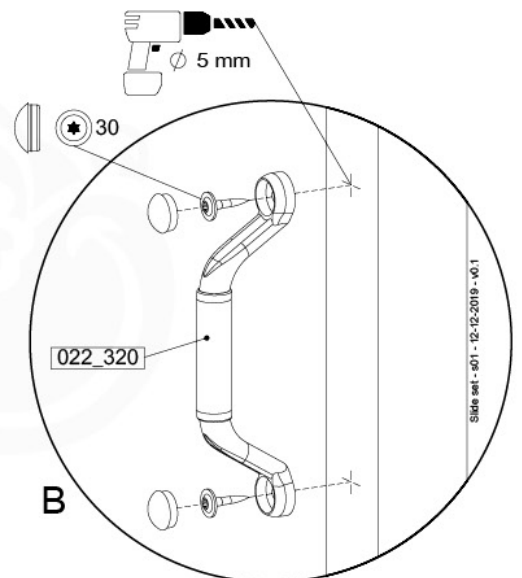

Ladder - s00 - 12-12-2019 - v0.1

1a

Ø 24,5 mm

C130

2x

40 cm

68 cm

96 cm

2

21 Slide set

↓
1-T

↓
1-U

Slide set - 500 - 12x12-2019 - v0.1

1

Slide set - 501 - 12x12-2019 - v0.1

2