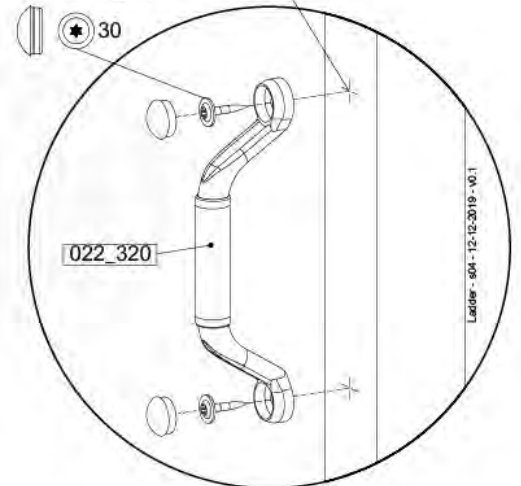

min. 23 cm
max. 28 cm

3-U

Ladder - 603 - 12-12-2018 - v0.1

4

Ladder - 604 - 12-12-2019 - v0.1

19 Swing Frame / Climb Frame

20

+