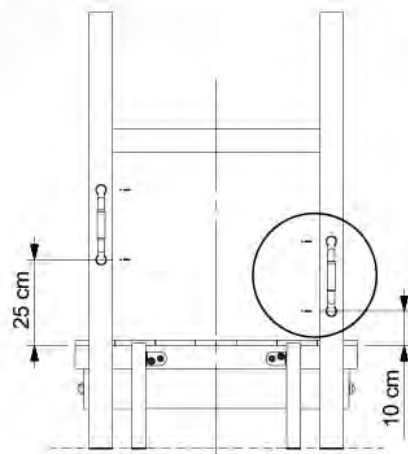

Ladder - s00 - 12-12-2019 - v0.1

1a

Ø 24,5 mm

C130

2x

40 cm

68 cm

96 cm

min. 23 cm
max. 28 cm

3-U

Ladder - 603 - 12-12-2018 - v0.1

4

Ladder - 604 - 12-12-2019 - v0.1

19 Swing Frame / Climb Frame

20

+