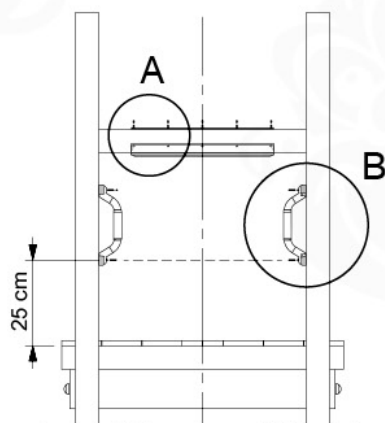

Ladder - s00 - 12-12-2019 - v0.1

1a

Ø 24,5 mm

C130

2x

40 cm

68 cm

96 cm

2

21 Slide set

↓
1-T

↓
1-U

Slide set - 500 - 12x12-2019 - v0.1

1

Slide set - 501 - 12x12-2019 - v0.1

2