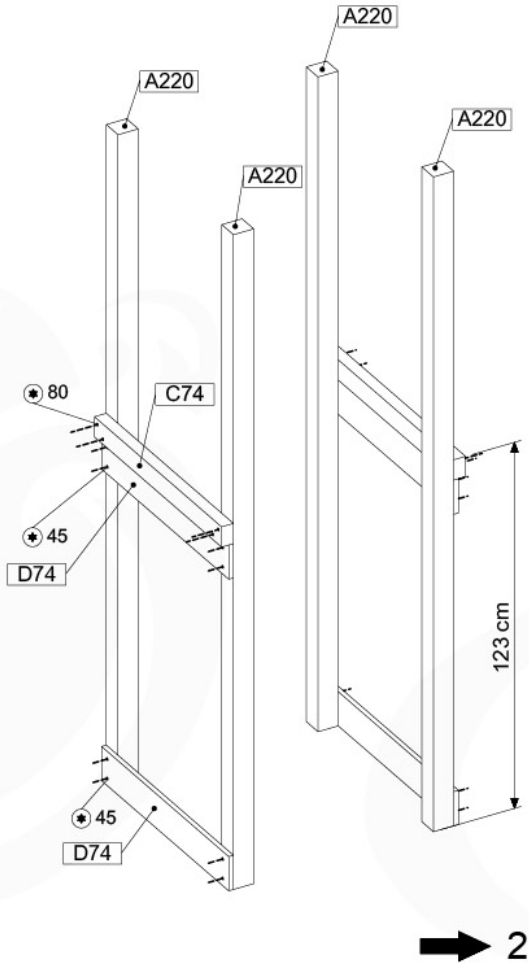

Base Tower - 601bc - 26-1-2020 - v1

Base Tower - 601de - 26-1-2020 - v1