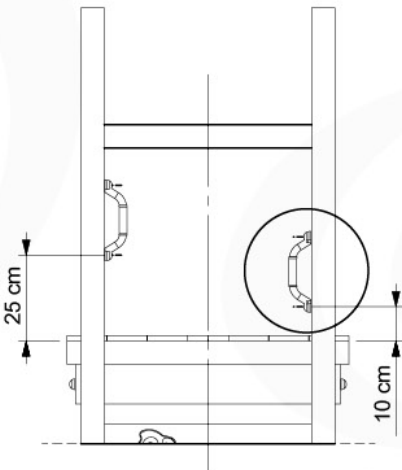

y > 65mm?

45

3 x D65

45

1-U

min. 30mm
max. 85mm = x

min. 30mm
max. 85mm

y > 85mm?

a =	D74
90 - 99 mm	6 x
100 - 124 mm	5 x
125 - 145 mm	4 x

a =	D74
90 - 99 mm	7 x
100 - 124 mm	6 x
125 - 145 mm	5 x

2

3

10.4 Roof Pyramid

1

2

3