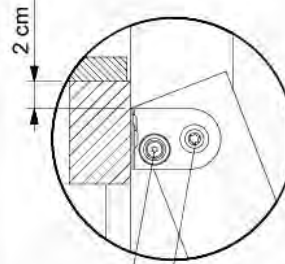

Ladder - s00 - 12-12-2019 - v0.1

1a

Ø 24,5 mm

C130

2x

40 cm

68 cm

96 cm

min. 23 cm
max. 28 cm

3-U

Ladder - 603 - 12-12-2018 - v0.1

4

Ladder - 604 - 12-12-2019 - v0.1

19 Swing Frame / Climb Frame

20

+