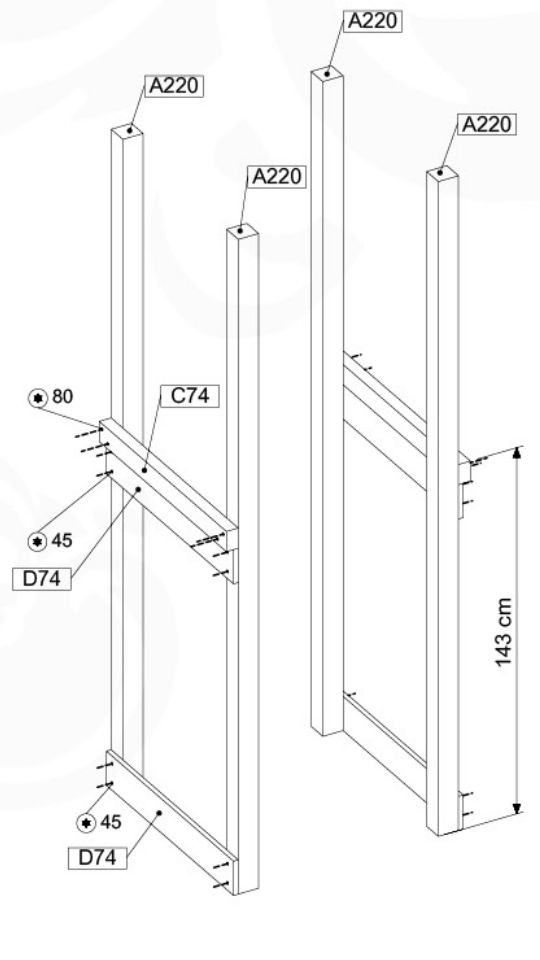

5

➔ 2

1b

Base Tower - 601bc - 26-1-2020 - v1

1c

1d

Base Tower - 601de - 26-1-2020 - v1

1e

2

3

05 Balustrade

↓
1-T

↓
1-U

1-T

min. 30mm
max. 85mm = x

min. 30mm
max. 65mm

y > 65mm?

45

3 x D65

45

1-U

min. 30mm
max. 85mm = x

min. 30mm
max. 85mm

y > 85mm?

Ladder - s00 - 12-12-2019 - v0.1

1a

Ø 24,5 mm

C130

2x

40 cm

68 cm

96 cm