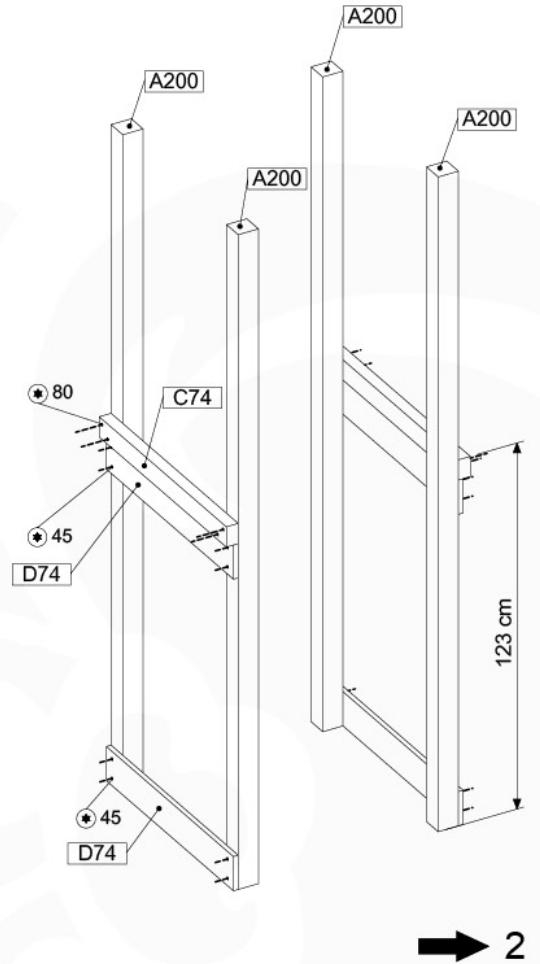

5

➔ 2

1b

Base Tower - 601bc - 26-1-2020 - v1

1c

1d

Base Tower - 601de - 26-1-2020 - v1

1e

2

3

05 Balustrade

↓
1-T

↓
1-U

1-T

min. 30mm
max. 85mm = x

min. 30mm
max. 65mm

y > 65mm?

45

3 x D65

45

1-U

min. 30mm
max. 85mm = x

min. 30mm
max. 85mm

y > 85mm?