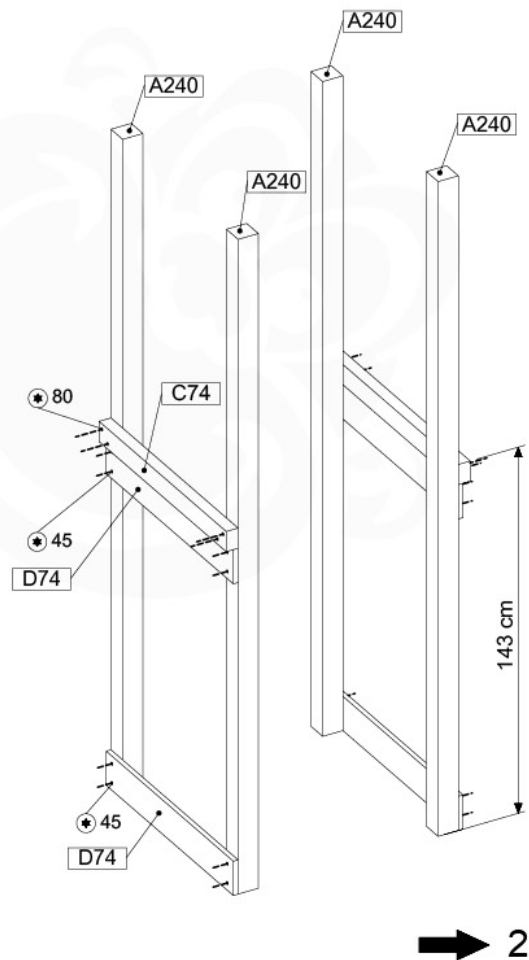

5

➔ 2

1b

Base Tower - 601bc - 26-1-2020 - v1

1c

1d

Base Tower - 601de - 26-1-2020 - v1

1e

2

3

05 Balustrade

↓
1-T

↓
1-U

1-T

min. 30mm
max. 85mm = x

min. 30mm
max. 65mm

y > 65mm?

45

3 x D65

45

1-U

min. 30mm
max. 85mm = x

min. 30mm
max. 85mm

y > 85mm?

Ladder - s00 - 12-12-2019 - v0.1

1a

Ø 24,5 mm

C130

2x

40 cm

68 cm

96 cm