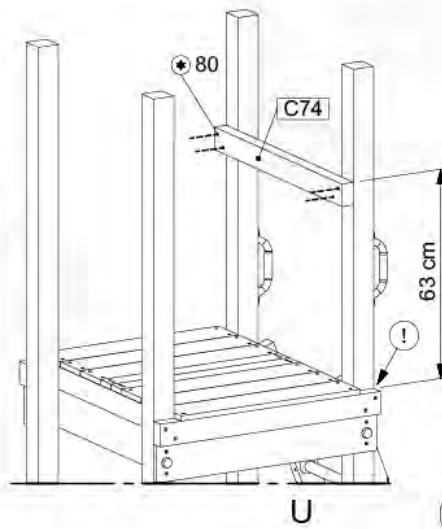

Ladder - s00 - 12-12-2019 - v0.1

1a

Ø 24,5 mm

C130

2x

40 cm

68 cm

96 cm

min. 23 cm
max. 28 cm

3-U

Ladder - 603 - 12-12-2018 - v0.1

4

Ladder - 604 - 12-12-2019 - v0.1

19 Swing Frame / Climb Frame

20

+

20

1-Swing frame / 2-Swing frame
457_101

+

20

1-Climb frame / 2-Climb frame
457_105

20 Ground Anchors

1

Tower Anchors - 101 - 12.12.2019 - v1