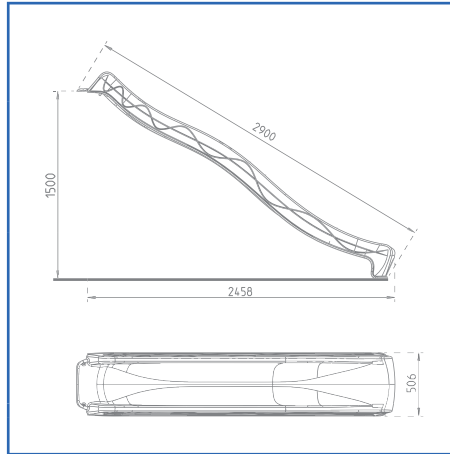

HDPE SLIDE - 'TSURI'

DRAWINGS:

VARIATIONS :

	402.015.001.001	HDPE slide with wave - 'tsuri' - h: 1500 - 10 foot - red
	402.015.002.001	HDPE slide with wave - 'tsuri' - h: 1500 - 10 foot - green
	402.015.003.001	HDPE slide with wave - 'tsuri' - h: 1500 - 10 foot - yellow
	402.015.004.001	HDPE slide with wave - 'tsuri' - h: 1500 - 10 foot - blue
	402.015.007.001	HDPE slide with wave - 'tsuri' - h: 1500 - 10 foot - turquoise (RAL 5021)
	402.015.010.001	HDPE slide with wave - 'tsuri' - h: 1500 - 10 foot - purple (RAL 4006)
	402.015.013.001	HDPE slide with wave - 'tsuri' - h: 1500 - 10 foot - lime green (PMS 389U)
	402.015.015.001	HDPE slide with wave - 'tsuri' - h: 1500 - 10 foot - anthracite (RAL 7016)