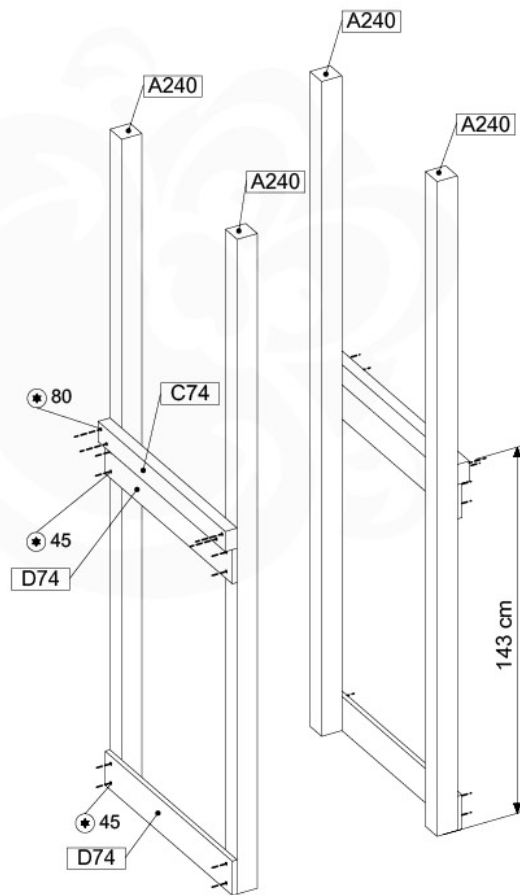

1b

➔ 2

Base Tower - 601bc - 26-1-2020 - v1

1c

➔ 2

1d

➔ 2

Base Tower - 601de - 26-1-2020 - v1

1e

➔ 2

2

3

05 Balustrade

1-T

1-U

Barrier - 600 - 12-12-2019 - v0.1

1-T

min. 30mm
max. 85mm = x

min. 30mm
max. 65mm

y > 65mm?

1-U

min. 30mm
max. 85mm = x

min. 30mm
max. 85mm

y > 85mm?