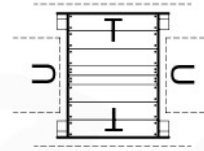

1e

➔ 2

2

3

05 Balustrade

1-T

1-U

Barrier - 600 - 12-12-2019 - v0.1

1-T

min. 30mm
max. 85mm = x

min. 30mm
max. 65mm

y > 65mm?

1-U

min. 30mm
max. 85mm = x

min. 30mm
max. 85mm

y > 85mm?