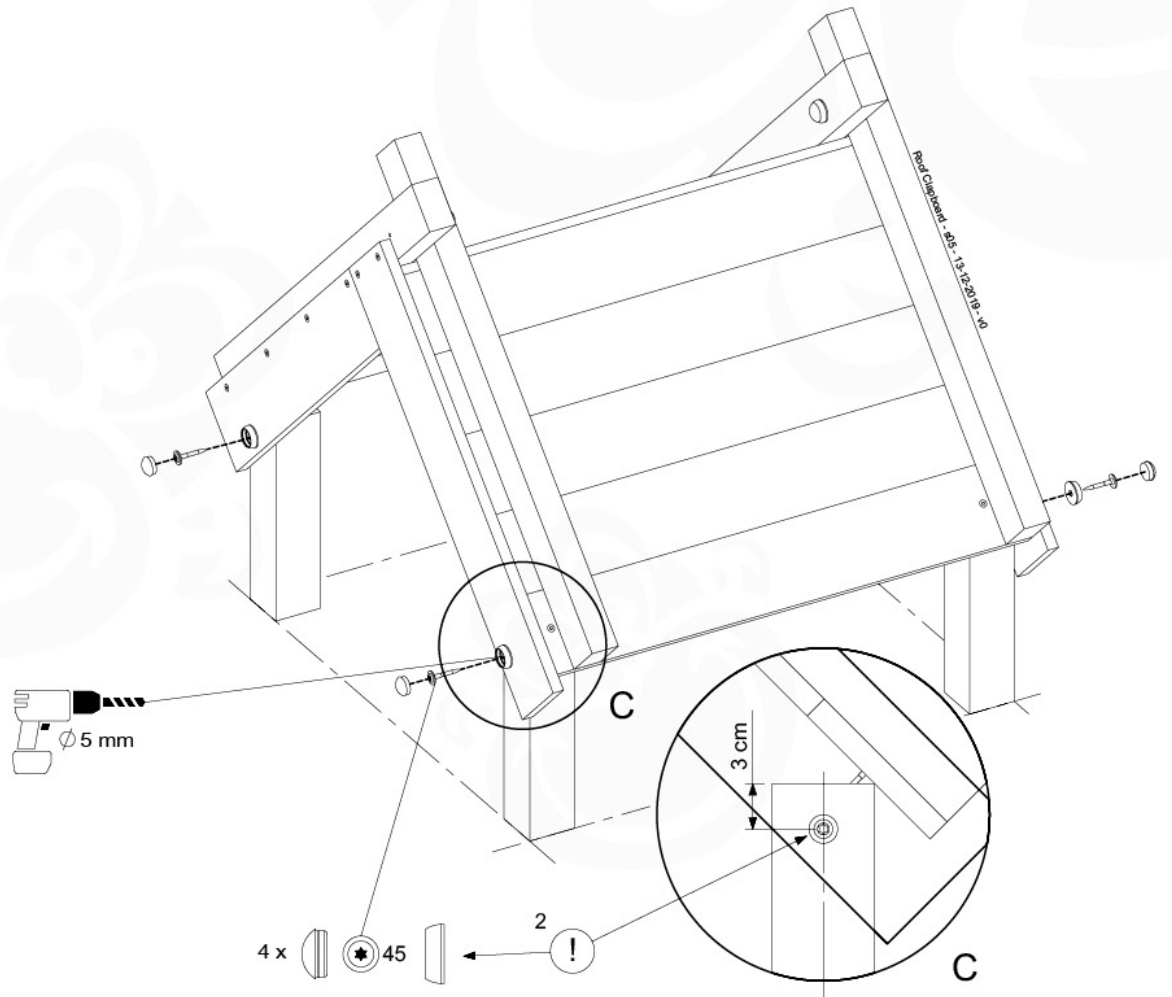

Barrier - 601TU - 12-12-2019 - v0.1

12 Roof Wooden Tipi

2

3

4

5

17 Ladder

1a