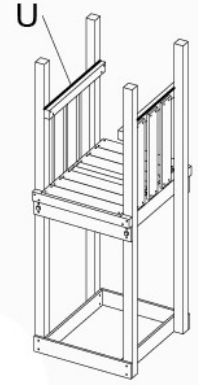

1b

➔ 2

Base Tower - 601bc - 26-1-2020 - v1

1c

➔ 2

1d

➔ 2

Base Tower - 601de - 26-1-2020 - v1

1e

➔ 2

2

3

05 Balustrade

1-T

1-U

Barrier - 600 - 12-12-2019 - v0.1

1-T

min. 30mm
max. 85mm = x

min. 30mm
max. 65mm

y > 65mm?

1-U

min. 30mm
max. 85mm = x

min. 30mm
max. 85mm

y > 85mm?