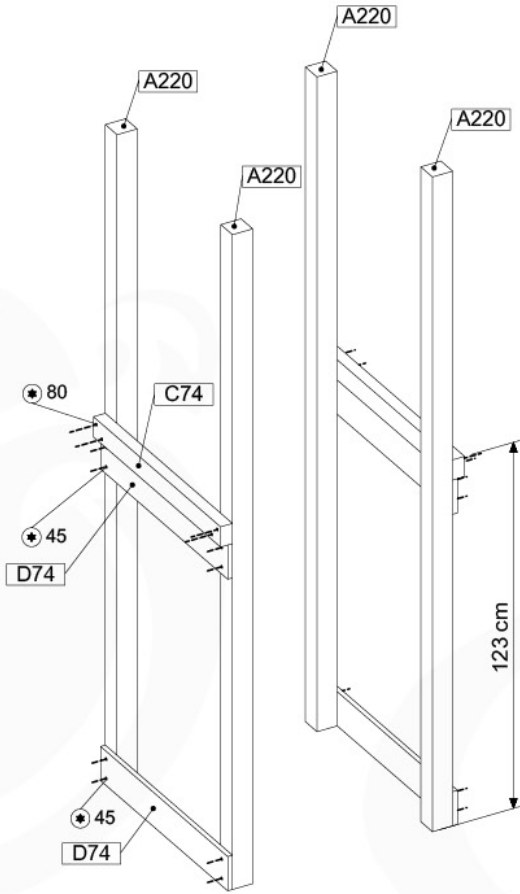

L				
		022_845	Yellow	1 x
		120_005		10 x

Timber

602_208

L

<p>A</p> 	<p>A220</p>	<p>219cm - 220cm</p>	<p>4 x</p>
<p>C</p> 	<p>C130 C74 C62</p>	<p>129cm - 130cm 73cm - 74cm 61cm - 62cm</p>	<p>2 x 12 x 2 x</p>
<p>D</p> 	<p>D74 D65 D60 D56</p>	<p>73cm - 74cm 64cm - 65cm 59cm - 60cm 50.5cm - 56cm</p>	<p>17 - 21 x 8 - 10 x 10 - 14 x 2 x</p>
			

02e

03 Base Tower

Base Tower - s00 - 29-1-2020 - v1

1

1a

Base Tower - s01 Xa - 29-1-2020 - v1

5

➔ 2

1b

➔ 2

Base Tower - 601bc - 26-1-2020 - v1

1c

➔ 2

1d

➔ 2

Base Tower - 601de - 26-1-2020 - v1