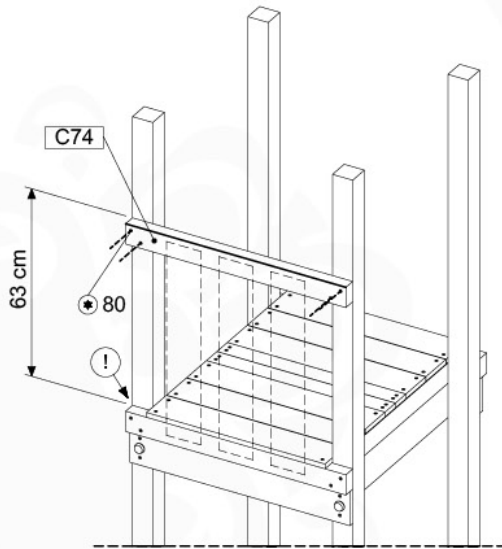

1e

➔ 2

2

3

05 Balustrade

1-T

1-U

Barrier - 600 - 12-12-2019 - v0.1

1-T

min. 30mm
max. 85mm = x

min. 30mm
max. 65mm

y > 65mm?

1-U

min. 30mm
max. 85mm = x

min. 30mm
max. 85mm

y > 85mm?