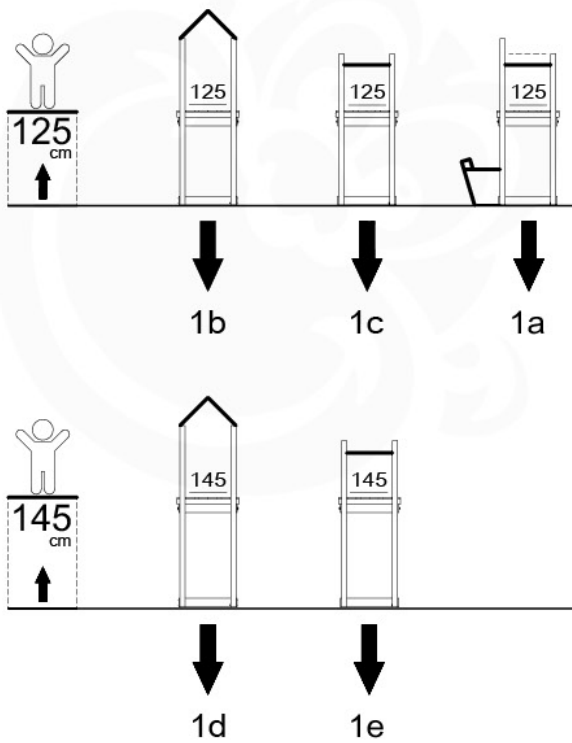

L				
		022_845	Yellow	1 x
		120_005		10 x

Timber

602_208

L

<p>A</p> 	<p>A220</p>	<p>219cm - 220cm</p>	<p>4 x</p>
<p>C</p> 	<p>C130 C74 C62</p>	<p>129cm - 130cm 73cm - 74cm 61cm - 62cm</p>	<p>2 x 12 x 2 x</p>
<p>D</p> 	<p>D74 D65 D60 D56</p>	<p>73cm - 74cm 64cm - 65cm 59cm - 60cm 50.5cm - 56cm</p>	<p>17 - 21 x 8 - 10 x 10 - 14 x 2 x</p>
			

02e

03 Base Tower

Base Tower - s00 - 29-1-2020 - v1

1

1a

Base Tower - s01 Xa - 29-1-2020 - v1

5

➔ 2

1-T

min. 30mm
max. 85mm = x

min. 30mm
max. 65mm

y > 65mm?

1-U

min. 30mm
max. 85mm = x

min. 30mm
max. 85mm

y > 85mm?