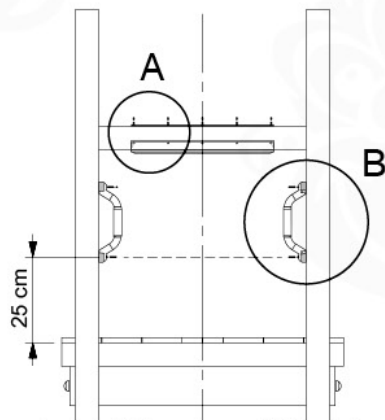

↓
1-T

↓
1-U

Slide set - 500 - 12x12-2019 - v0.1

1