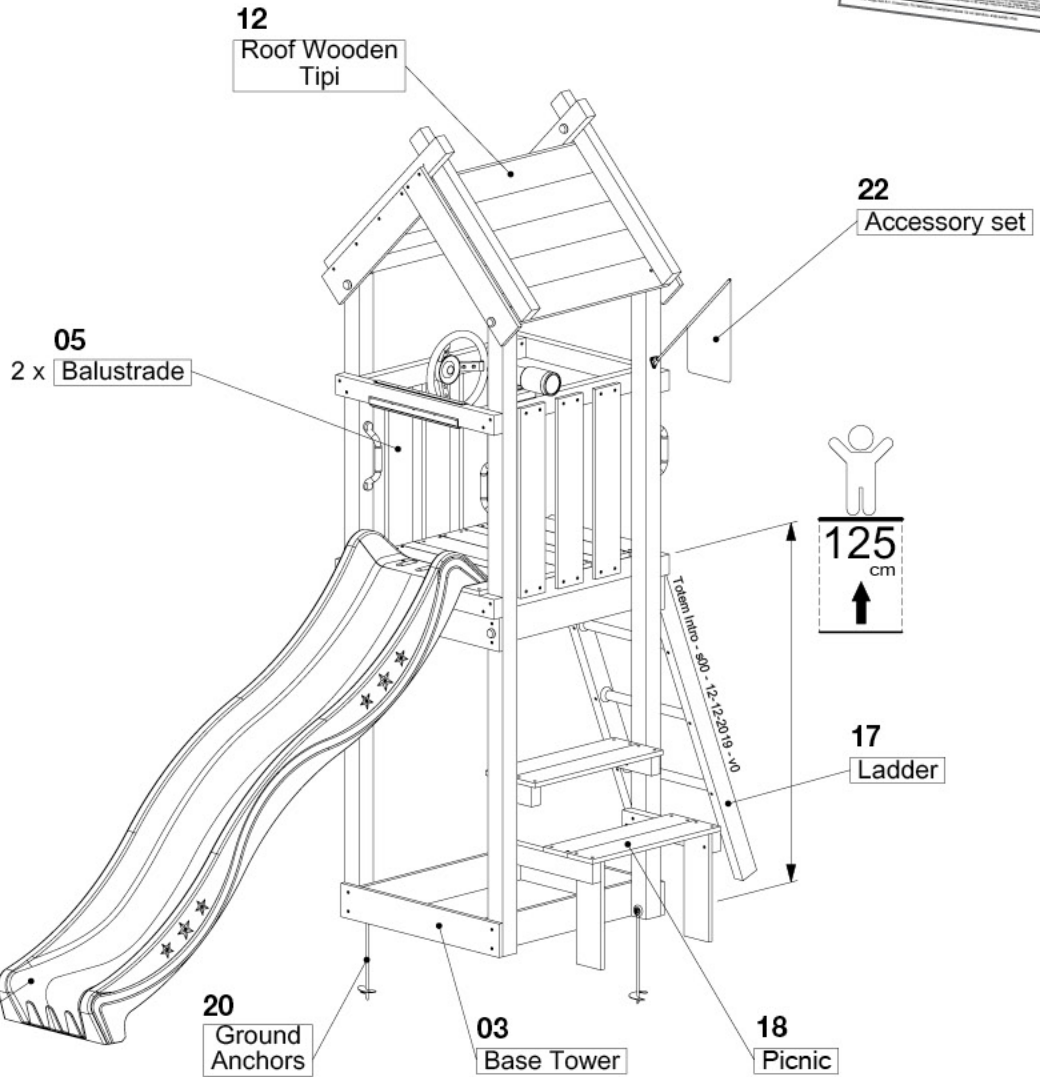

Assembly

Jungle Totem

802_208

Jungle Gym®
BACKYARD PLAYGROUNDS

	EN. Warnings. Only for domestic use. Maximum number of users is 4. DE. Achtung. Nur für den Hausgebrauch. Maximale Benutzerzahl: 4. FR. Attention. Réservé à un usage privé. Le nombre maximal d'utilisateurs est de 4. NL. Waarschuwingen. Uitsluitend voor huishoudelijk gebruik. Het maximale aantal gebruikers is 4. BG. Внимание. За употреба само в домашни условия. Максималният брой потребители е 4. CS. Varování. Jen pro domácí použití. Maximální počet uživatelů je 4. DA. Advarsel. Kun til privat brug. Maksimum antal brugere er 4. EL. Προειδοποίησης. Μόνο για οικιακή χρήση. Μέγιστος αριθμός χρηστών 4. ES. Advertencias. Sólo para uso doméstico. Número máximo de usuarios: 4. ET. Hoiatused. Ainult koduseks kasutamiseks. Maksimaalne kasutajate arv on 4. FI. Varoitukset. Ainoastaan kotikäyttöön. Käyttäjää yhteensä enintään 4. HR. Upozorenja. Samo za kućansku uporabu. Maksimalan broj korisnika je 4. HU. Figyelmeztetések. Csak otthoni használatra! A használók max. száma: 4. IS. Varnaðarorð. Engöngu fyrir einkanothun í heimahúsum og á einkalöðum. Hámarksfjöldi notenda er 4. IT. Avvertenza. Solo per uso domestico. Massimo numero di utenti è 4. LT. Įspėjimai. Tik buitiniam naudojimui. Maksimalus naudotojų skaičius 4. LV. Brīdinājumi. Izmanto tikai mājās. Maksimālais lietotāju skaits ir 4. NO. Advarsel. Kun for privat bruk. Maksimalt antall brukere er 4. PL. Ostrzeżenia. Wyłącznie do użytku domowego. Maksymalna liczba użytkowników to 4. PT. Avisos. Apenas para uso doméstico. O número máximo de utilizadores é 4. RO. Avertismente. Numai pentru uz domestic. Numărul maxim de utilizatori este 4. RU. Предостережения. Только для домашнего использования. Максимальное количество пользователей - 4. SK. Upozornenia. Iba na domáce použitie. Maximálne množstvo osôb je 4. SL. Opozorila. Samo za domačo uporabo. Maksimalno število uporabnikov je 4. SR. Upozorenja. Samo za kućnu upotrebu. Maksimalan broj korisnika je 4. SV. Varningar. Endast för hemmabruk. Det maximala antalet användare är 4. TR. Uyarılar. Sadece ev kullanımı için. Maksimum kullanıcı sayısı 4.