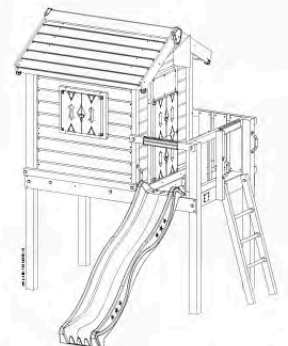

1x

min. 206 cm max. 207 cm	207
min. 119 cm max. 120 cm	120
min. 59 cm max. 60 cm	60

2x	2x	2x
16x	18x	21x
7x	8x	9x

1

830_252 Playhouse Frame L

830_150 Jungle Playhouse

324_xxx Wavy Star Slide XL

835_252 Jungle Playhouse L