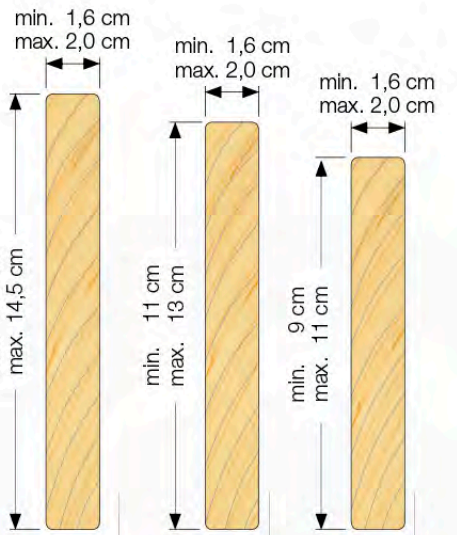

1x

4x

1x

2x

1x

2x

1x

1x

1x

min. 206 cm max. 207 cm	207
min. 119 cm max. 120 cm	120
min. 59 cm max. 60 cm	60

2x	2x	2x
16x	18x	21x
7x	8x	9x

1

830_252 Playhouse Frame L

830_150 Jungle Playhouse

324_xxx Wavy Star Slide XL

835_252 Jungle Playhouse L