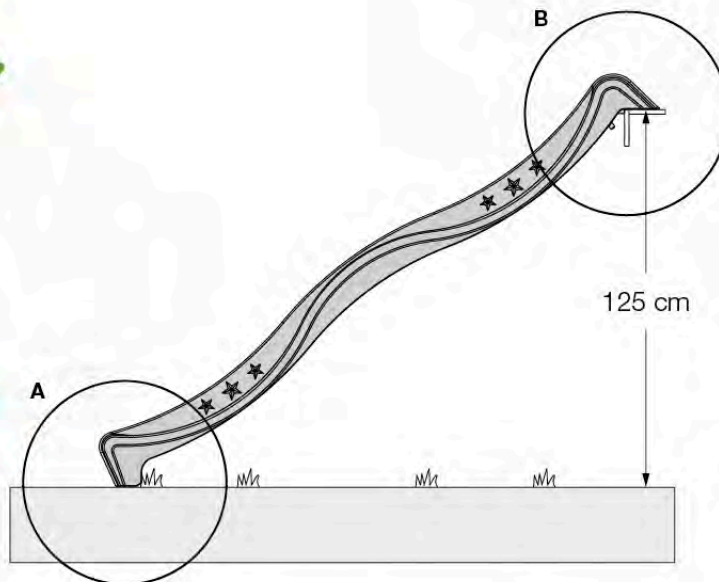

25c

26a Add-on

Wavy Star Slide XL

- 324_100 Yellow
- 324_200 Blue
- 324_300 Green
- 324_400 Red
- 324_500 Fuchsia
- 324_600 Dark Green

26b Add-on

Fireman's Pole

201_275

27