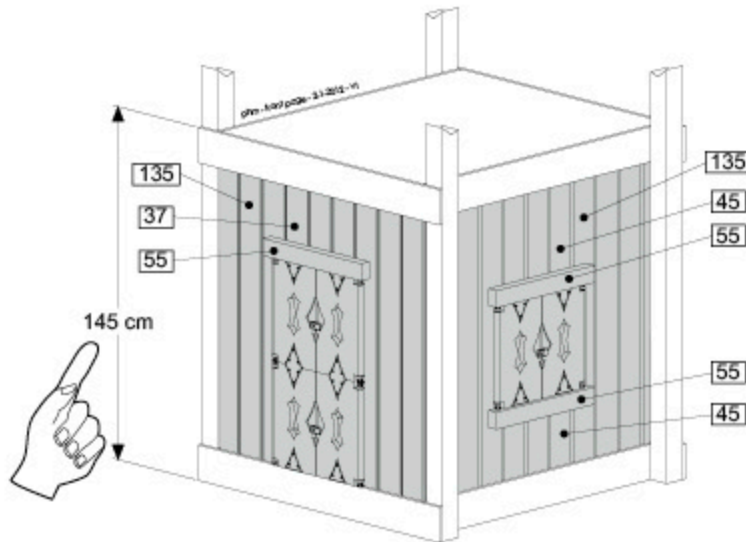

Assembly

Instructions

Playhouse Module 145 cm

850_247

Jungle Palace	Jungle Chalet	Jungle Shelter
Jungle Barn	Jungle Villa	Jungle Cubby
Jungle Mansion	Jungle Lodge	Jungle Cottage
Jungle Fort	Jungle Cabin	

Playhouse Module 125 cm