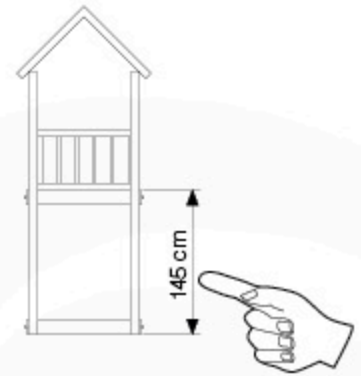

1c Timber Playhouse Module 145 cm

650_247

min. 1,6 cm
max. 2,1 cm

min. 1,6 cm
max. 2,1 cm

min. 1,6 cm
max. 2,1 cm

Palace	Barn	Mansion	Fort	Chalet	Villa	Lodge	Cabin	Shelter	Cubby	Cottage
50x	36x	42x	60x	60x	56x	51x	50x	49x	36x	46x
9x	9x	9x	9x	9x	9x	9x	9x	9x	9x	9x
4x	4x	4x	4x	4x	4x	4x	4x	4x	4x	4x