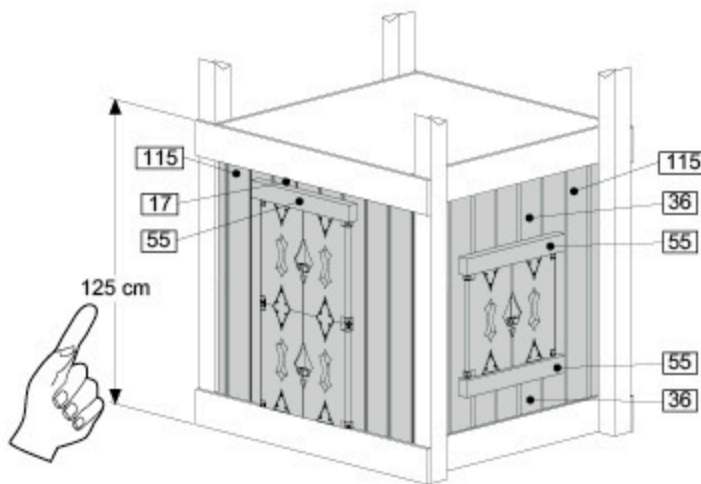

Playhouse Module 125 cm

850_246

Jungle Farm	Jungle Casa
Jungle House	Jungle Club
Jungle Hut	Jungle Castle
Jungle Home	Jungle Tower

Jungle Gym®
BACKYARD PLAYGROUNDS

	EN. Warnings. Only for domestic use. Maximum number of users is 4. DE. Achtung. Nur für den Hausgebrauch. Maximale Benutzerszahl 4. FR. Attention. Réservé à un usage privé. Le nombre maximal d'utilisateurs est de 4. NL. Waarschuwingen. Uitsluitend voor huishoudelijk gebruik. Het maximale aantal gebruikers is 4. BG. Внимание. За употреба само в домашни условия. Максимален брой потребители е 4. CS. Varování. Jen pro domácí použití. Maximální počet uživatelů je 4. DA. Advarsel. Kun til privat brug. Maksimum antal brugere er 4. EL. Προσοχή. Μόνο για οικιακή χρήση. Μέγιστος αριθμός χρηστών 4. ES. Advertencias. Sólo para uso doméstico. Número máximo de usuarios: 4. ET. Hoiatused. Ainult koduseks kasutamiseks. Maksimaalne kasutajate arv on 4. FI. Varoitukset. Ainoastaan kotikäyttöön. Käyttäjät yhteensä enintään 4. HR. Upozorenja. Samo za kućansku uporabu. Maksimalan broj korisnika je 4. HU. Figyelmeztetések. Csak otthoni használatra! A használók max. száma: 4. IS. Varnaðarorð. Engöngu fyrir einhliðsum og á einhliðsum. Hámarksfjöldi notenda er 4. IT. Avvertenza. Solo per uso domestico. Massimo numero di utenti è 4. LT. Įspėjimai. Tik būtiniam naudojimui. Maksimalus naudotojų skaičius 4. LV. Eirārbājumi. Izmantoj tikai mājās. Maksimālais lietotāju skaits ir 4. NO. Advarsel. Kun for privat bruk. Maksimalt antal brukere er 4. PL. Ostrzeżenia. Wyłącznie do użytku domowego. Maksymalna liczba użytkowników to 4. PT. Avisos. Apenas para uso doméstico. O número máximo de utilizadores é 4. RO. Avertismente. Numai pentru uz domestic. Numărul maxim de utilizatori este 4. RU. Предостережения. Только для домашнего использования. Максимальное количество пользователей - 4. SK. Upozornenia. Iba na domáce použitie. Maximálne množstvo osôb je 4. SL. Opozorila. Samo za domačo uporabo. Maksimalno število uporabnikov je 4. SR. Upozorenja. Samo za kućnu upotrebu. Maksimalan broj korisnika je 4. SV. Varningar. Endast för hemmabruk. Det maximala antalet användare är 4. TR. Uyarılar. Sadece ev kullanımı için. Maksimum kullanıcı sayısı 4.