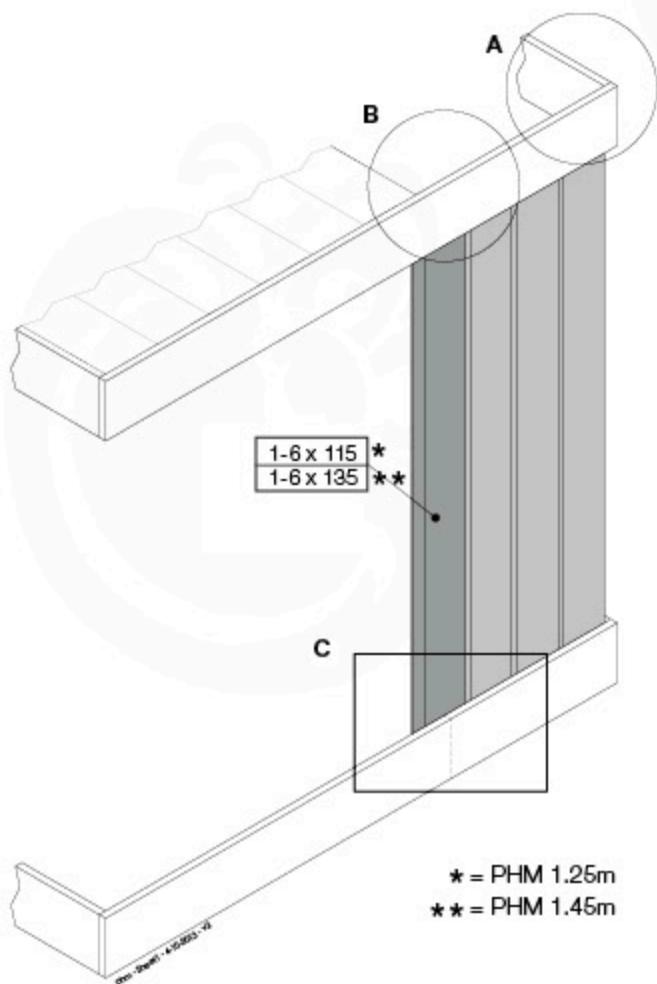

Jungle Club	Jungle Castle
-------------	---------------

5b

6a - 6h

7a - 7g

8a - 8b

6a

6b

4 - 14x 30 mm
002_219

6c

10 - 24x
002_219

* = PHM 1.25m
** = PHM 1.45m

a = min. 8.5 cm

4 x 36	*
4 x 45	**

a = min. 11 cm

3 x 36	*
3 x 45	**

6d