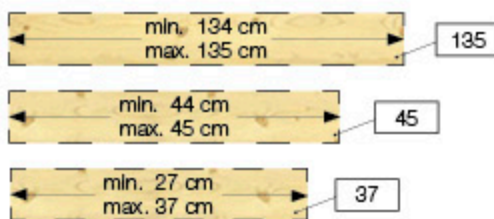

1c Timber Playhouse Module 145 cm

650_247

min. 1,6 cm
max. 2,1 cm

min. 1,6 cm
max. 2,1 cm

min. 1,6 cm
max. 2,1 cm

Palace	Barn	Mansion	Fort	Chalet	Villa	Lodge	Cabin	Shelter	Cubby	Cottage
50x	36x	42x	60x	60x	56x	51x	50x	49x	36x	46x
9x	9x	9x	9x	9x	9x	9x	9x	9x	9x	9x
4x	4x	4x	4x	4x	4x	4x	4x	4x	4x	4x