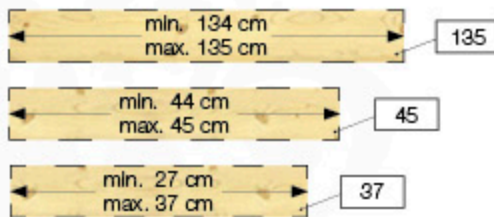

1c Timber Playhouse Module 145 cm

650_247

min. 1,6 cm
max. 2,1 cm

min. 1,6 cm
max. 2,1 cm

min. 1,6 cm
max. 2,1 cm

Palace	Barn	Mansion	Fort	Chalet	Villa	Lodge	Cabin	Shelter	Cubby	Cottage
50x	36x	42x	60x	60x	56x	51x	50x	49x	36x	46x
9x	9x	9x	9x	9x	9x	9x	9x	9x	9x	9x
4x	4x	4x	4x	4x	4x	4x	4x	4x	4x	4x