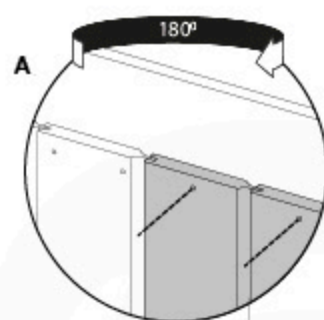

Jungle Club	Jungle Castle
-------------	---------------

5b

6a - 6h

7a - 7g

8a - 8b

6a

6b

4 - 14x 30 mm
002_219

6c

10 - 24x
002_219

* = PHM 1.25m
** = PHM 1.45m

a = min. 8.5 cm

4 x 36	*
4 x 45	**

a = min. 11 cm

3 x 36	*
3 x 45	**

6d