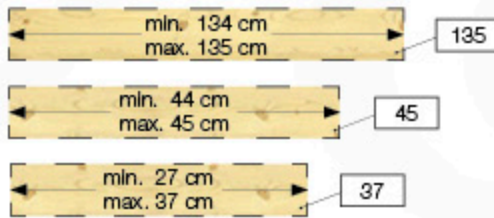

1c Timber Playhouse Module 145 cm

650_247

min. 1,6 cm
max. 2,1 cm

min. 1,6 cm
max. 2,1 cm

min. 1,6 cm
max. 2,1 cm

Palace	Barn	Mansion	Fort	Chalet	Villa	Lodge	Cabin	Shelter	Cubby	Cottage
50x	36x	42x	60x	60x	56x	51x	50x	49x	36x	46x
9x	9x	9x	9x	9x	9x	9x	9x	9x	9x	9x
4x	4x	4x	4x	4x	4x	4x	4x	4x	4x	4x