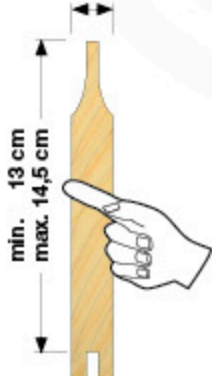

1c Timber Playhouse Module 145 cm

650_247

min. 1,6 cm
max. 2,1 cm

min. 1,6 cm
max. 2,1 cm

min. 1,6 cm
max. 2,1 cm

Palace	Barn	Mansion	Fort	Chalet	Villa	Lodge	Cabin	Shelter	Cubby	Cottage
50x	36x	42x	60x	60x	56x	51x	50x	49x	36x	46x
9x	9x	9x	9x	9x	9x	9x	9x	9x	9x	9x
4x	4x	4x	4x	4x	4x	4x	4x	4x	4x	4x