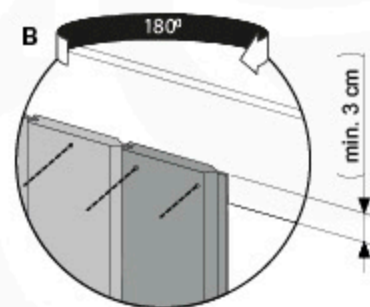

Jungle Club	Jungle Castle
-------------	---------------

5b

6a - 6h

7a - 7g

8a - 8b

6a

6b

4 - 14x 30 mm
002_219

6c

10 - 24x
002_219

* = PHM 1.25m
** = PHM 1.45m

a = min. 8.5 cm

4 x 36	*
4 x 45	**

a = min. 11 cm

3 x 36	*
3 x 45	**

6d