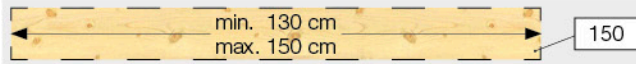

Timber Rock Wall

2x