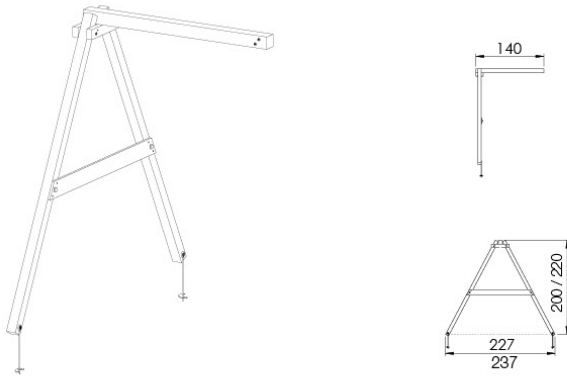

Swing Frames & Modules

1-Position Frame 200 / 220 857_101 / 857_151